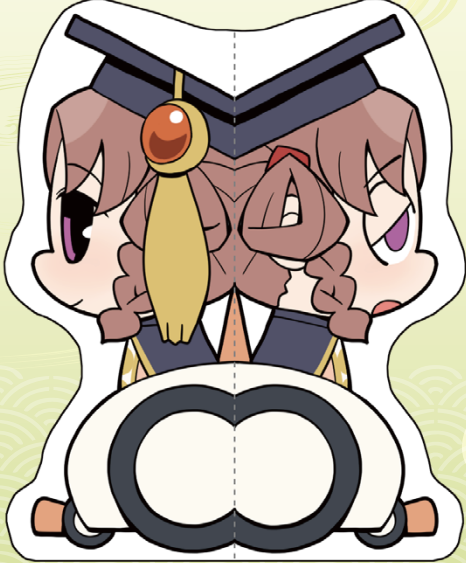

マジカル紙相撲 鏝場所

十谷ももこ

秋野かえで

水波しな

里見灯花

柊ねむ

黒江

- 力士の組み立て方
- 1 ——— 線にそってハサミで切ります。
 - 2 - - - - 線を山折りしたら完成！

マジカル紙相撲 鏝場所

和泉十七夜

里見那由他

氷室つとむ

リヴィア・メディロス

藍家ひめな

出羽嵐マナ

力士の組み立て方
 ① ——— 線にそってハサミで切ります。
 ② - - - - - 線を山折りしたら完成！